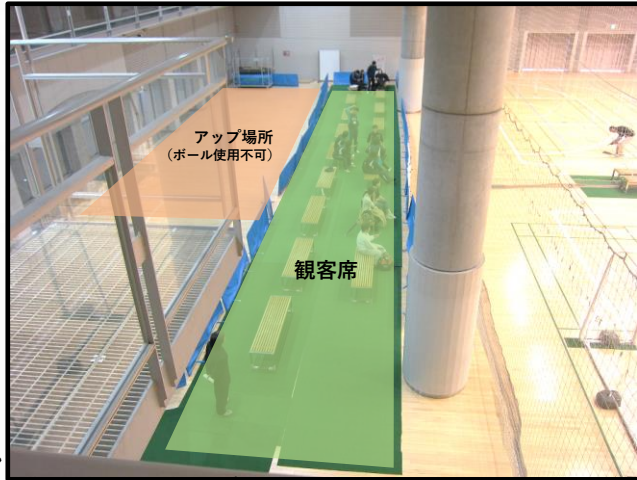

東京体育館サブアリーナ レイアウト

※アリーナ内飲食NG
水のみ飲用可能

マッチ
コーディネーション
ミーティング会場